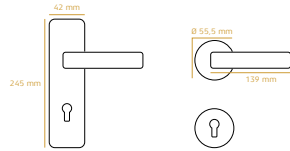

04 012 002143800
MAT SİYAH / MATT BLACK