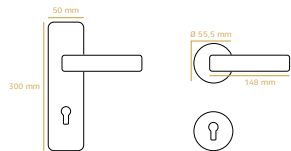

04 212 003939800 BP015
NAF / NAF