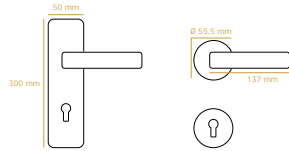

04 012 038007800
ALBRIFIN / ALBRIFIN