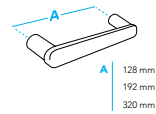

OLIFKA / OLIFKA

AL 344

Tasarım/Design:
Fahri Doğan