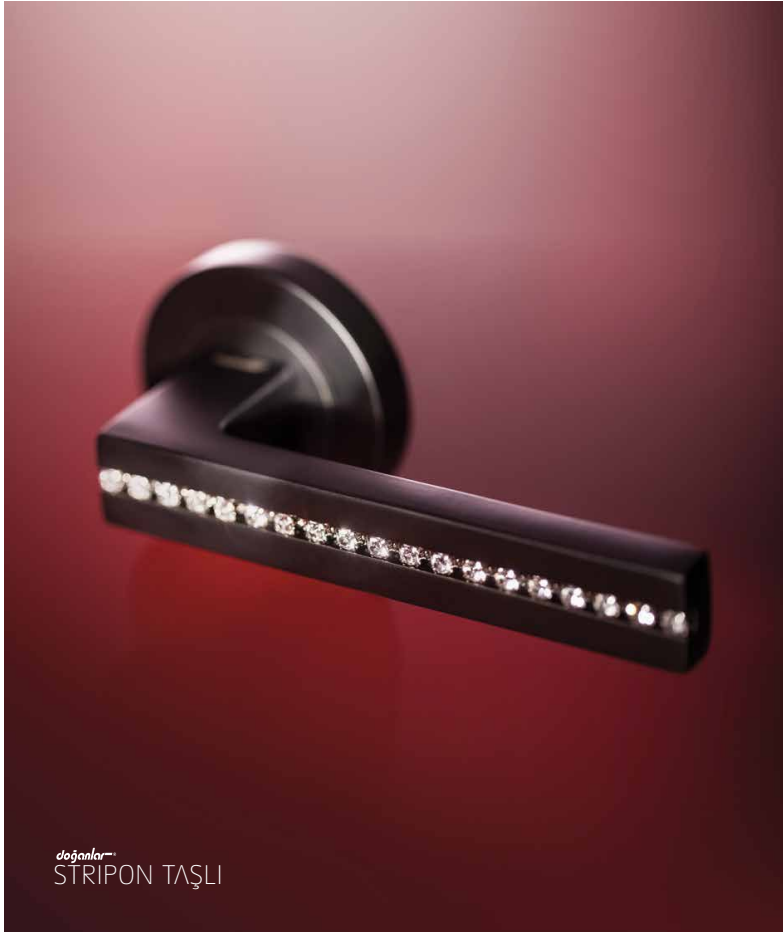

doğankar™
STRIPON TAŞLI