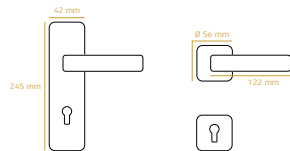

04 012 031041800
SATEN NİKEL / SATIN NICKEL