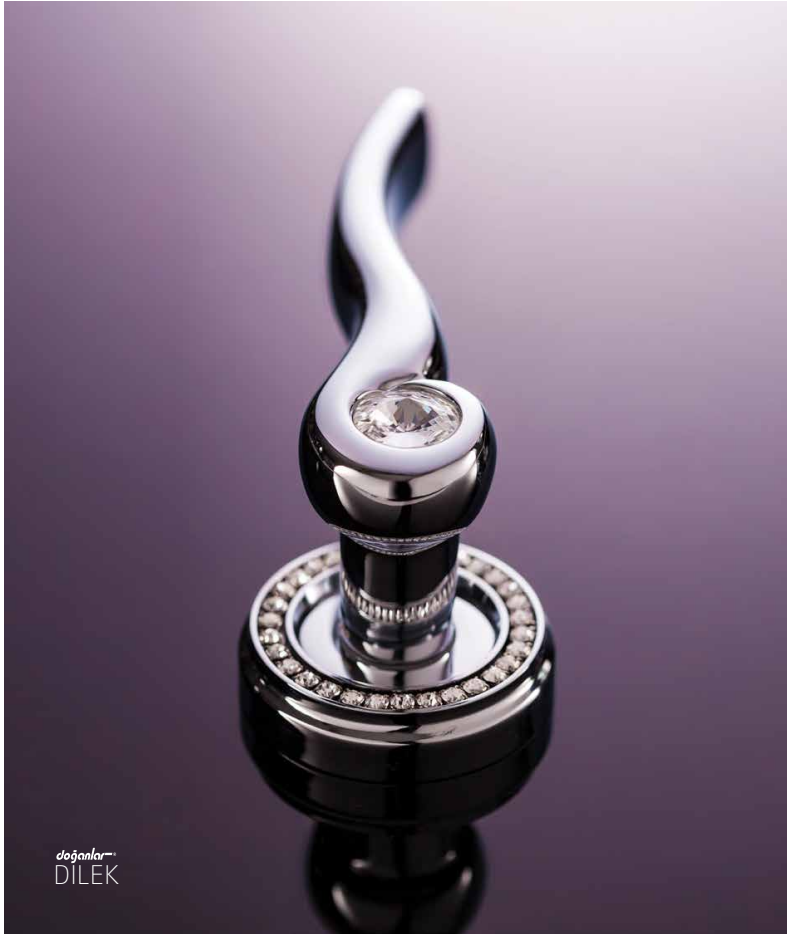

04 012 041088000
SKOC ALB. & ALB. /
SCOTCH ALB. & ALB.

KARTAL

doğanlar™

04 011 005016020
SİYAH OKSİT / BLACK OXIDE

04 011 005007800
ALBRİFİN / ALBRİFİN

04 011 005049800
OLİFKA / OLİFKA

doğankar
DILEK

DİLEK