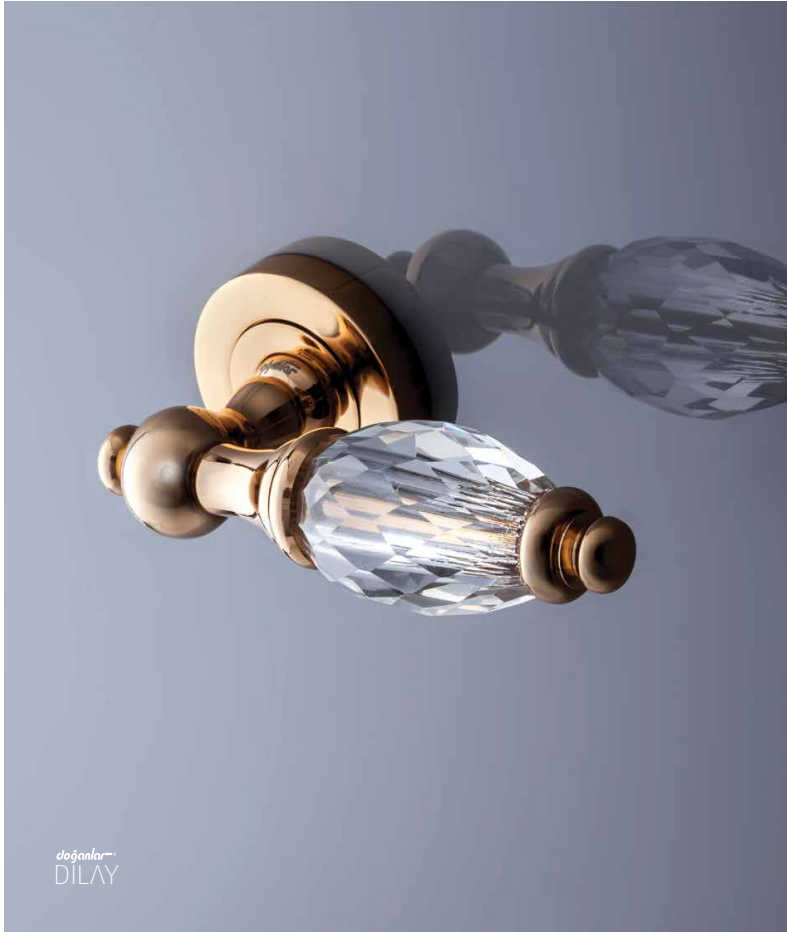

04 011 086143800 KT
MAT SİYAH / MATT BLACK

doğankar™
STRIPON TAŞLI

STRIPON TAŞLI

Tasarım/Design:
Doğanlar Design Team

doğanlar™

04 011 056007800 SS17
ALBRIFIN / ALBRIFIN

04 011 056143800 SS17
MAT SİYAH / MATT BLACK