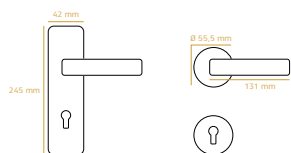

ALFA

doğanlar™