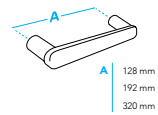

AL 344
Tasarım/Design:
Fahri Doğan