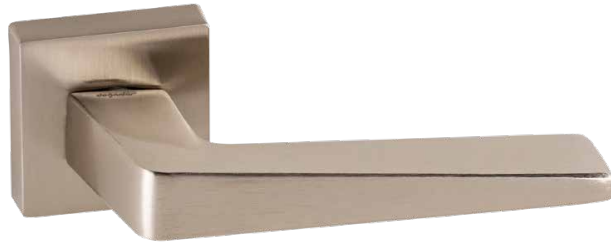

PENTA

Tasarım/Design:
Doğanlar Design Team

doğanlar™

04 013 001026020
SATEN / SATIN

04 013 001026800
SATEN / SATIN

04 012 021012800
KROM / CHROME

04 013 001143800
MAT SIYAH / MATT BLACK