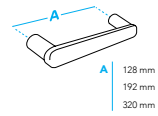

OLIFKA / OLIFKA

Boy / Size	12 cm
Kalınlık / Thickness	4 mm
Ø	16 mm

KULPLAR
FURNITURE HANDLES

DRAGON
Tasarım/Design:
Fahri Doğan

ALBRİFİN / ALBRİFİN

DRAGON
Tasarım/Design:
Fahri Doğan

MAT SİYAH / MATT BLACK

DRAGON
Tasarım/Design:
Fahri Doğan