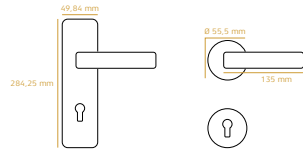

VENEDİK

Tasarım/Design:
Göğün Çelikk

doğanlar™

04 172 049049800
OLIFKA / OLIFKA