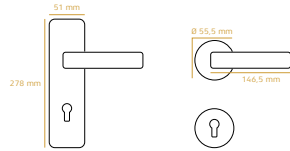

04 011 097007800
ALBRIFİN / ALBRIFİN