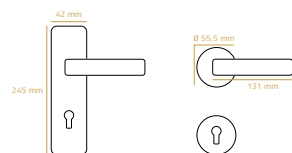

BETA

doğanlar™

04 012 009041020
SATEN NIKEL /
SATIN NIKEL

04 012 009041800
SATEN NIKEL / SATIN NIKEL