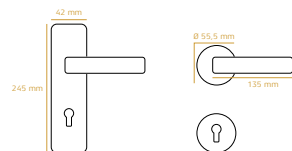

FIRAT

doğanlar™

04 012 106041020
SATEN NIKEL /
SATIN NICKEL

04 012 106041800
SATEN NIKEL / SATIN NICKEL