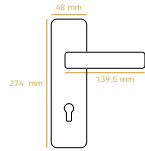

PUNTA

Tasarım/Design:
Garnier Goveas