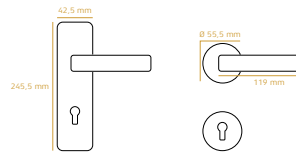

04 012 041088000
SKOC ALB. & ALB. /
SCOTCH ALB. & ALB.

KARTAL

doğanlar™

04 011 005016020
SİYAH OKSİT / BLACK OXIDE

04 011 005007800
ALBRİFİN / ALBRİFİN

04 011 005049800
OLİFKA / OLİFKA

doğankar
DILEK

DİLEK