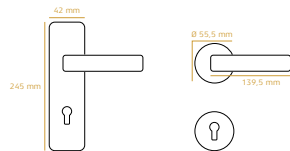

BERAT

Tasarım/Design:
Hüsnü Doğan

doğanlar™