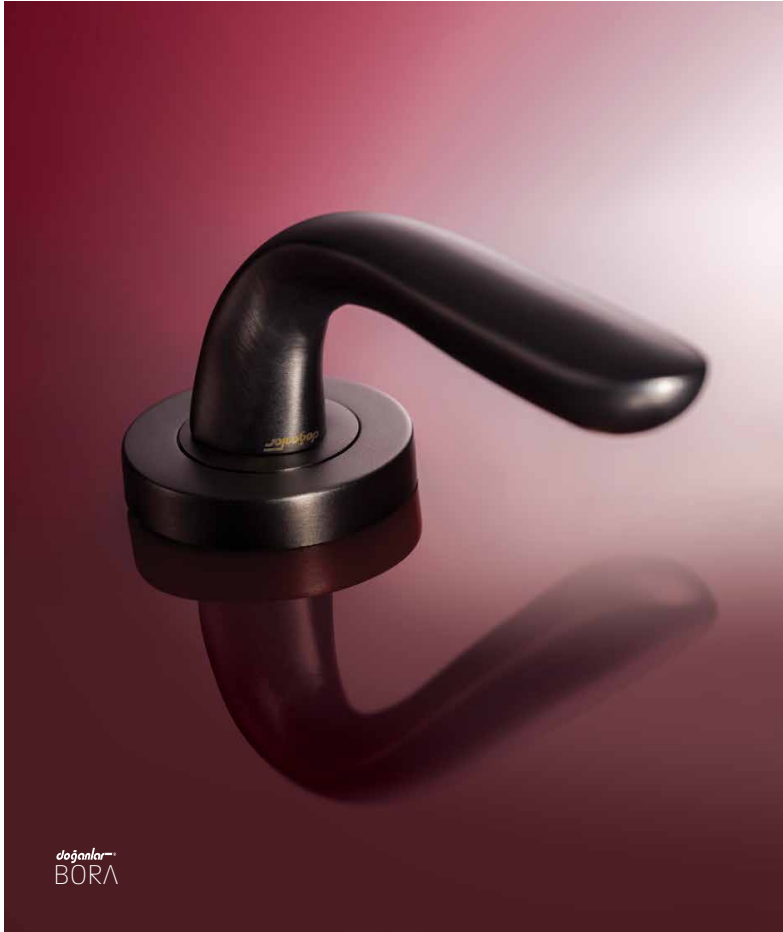

doğankar™
PENTA

PENTA

Tasarım/Design:
Doğanlar Design Team

doğanlar™

04 013 001026020
SATEN / SATIN

04 013 001026800
SATEN / SATIN

04 012 021012800
KROM / CHROME

04 013 001143800
MAT SIYAH / MATT BLACK