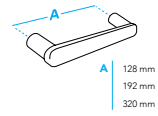

OLIFKA / OLIFKA

Boy / Size	12 cm
Kalınlık / Thickness	4 mm
Ø	16 mm

KULPLAR
FURNITURE HANDLES

DRAGON
Tasarım/Design:
Fahri Doğan

ALBRİFİN / ALBRİFİN

DRAGON
Tasarım/Design:
Fahri Doğan

MAT SİYAH / MATT BLACK

DRAGON
Tasarım/Design:
Fahri Doğan