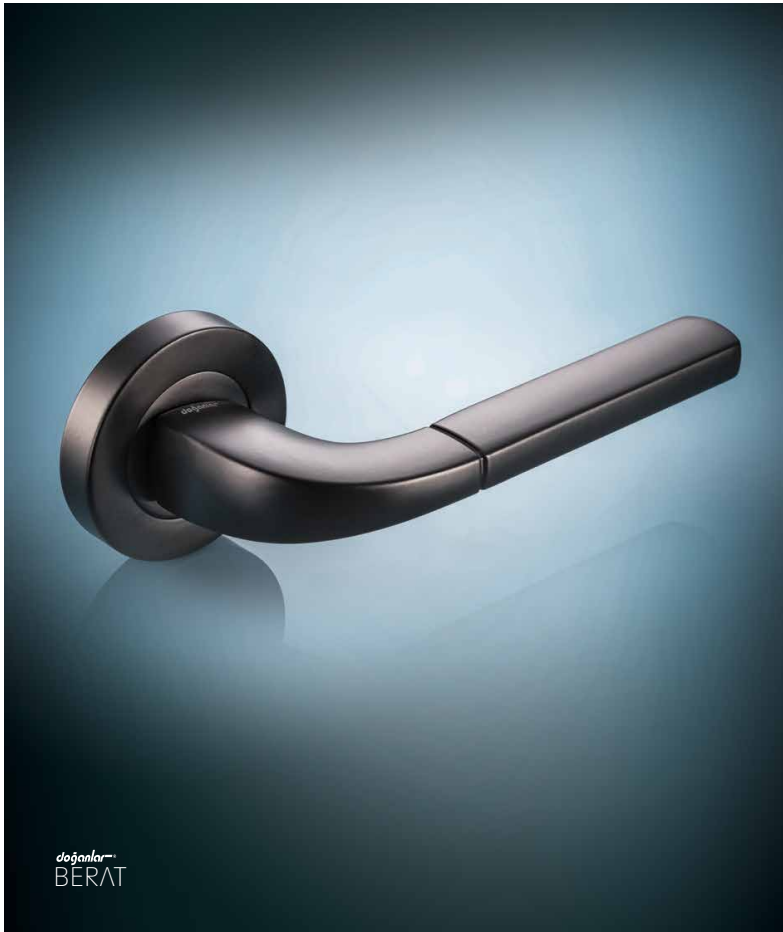

04 012 012026800
SATEN / SATIN

04 012 012012800
KROM / CHROME

doganlar™
BERAT

BERAT

Tasarım/Design:
Hüsnü Doğan

doğanlar™

04 012 041041020
SATEN NIKEL /
SATIN NICKEL

04 012 041041800
SATEN NIKEL / SATIN NICKEL