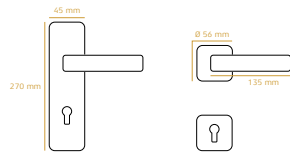

AVATAR

Tasarım/Design:
Doğan Çelebi

doğanlar™