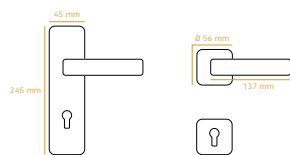

doganlar™
ATLAS

ATLAS
Tasarım/Design:
Doğanlar Design Team

doğanlar™

04 011 031026800
SATEN / SATIN

04 011 031027800
SATEN ALB. / SATIN ALB.

04 011 031012800
KROM / CHROME

ROBOT

doğanlar™