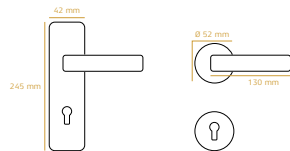

PIER

Tasarım/Design:
Doğanlar Design Team

doğanlar™