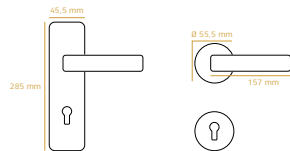

YONCA

Tasarım/Design:
Halilsoy Doğan

doğanlar™