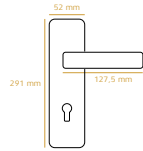

Tasarım/Design:
Doğanlar Design Team

doğanlar™

04 011 030026800
SATEN / SATIN

04 011 030027800
SATEN ALB. / SATIN ALB.

doğankar™
DESENLI

DESENLİ

doğankar™

04 011 095049020
OLIFKA / OLIFKA