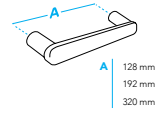

OLIFKA / OLIFKA

Boy / Size	12 cm
Kalınlık / Thickness	4 mm
Ø	16 mm

KULPLAR
FURNITURE HANDLES

DRAGON
Tasarım/Design:
Fahri Doğan

ALBRİFİN / ALBRİFİN

DRAGON
Tasarım/Design:
Fahri Doğan

MAT SİYAH / MATT BLACK

DRAGON
Tasarım/Design:
Fahri Doğan