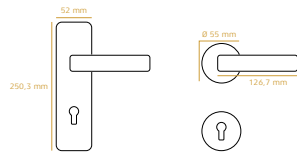

04 013 002143800
MAT SIYAH / MATT BLACK

04 013 002026800
SATEN / SATIN