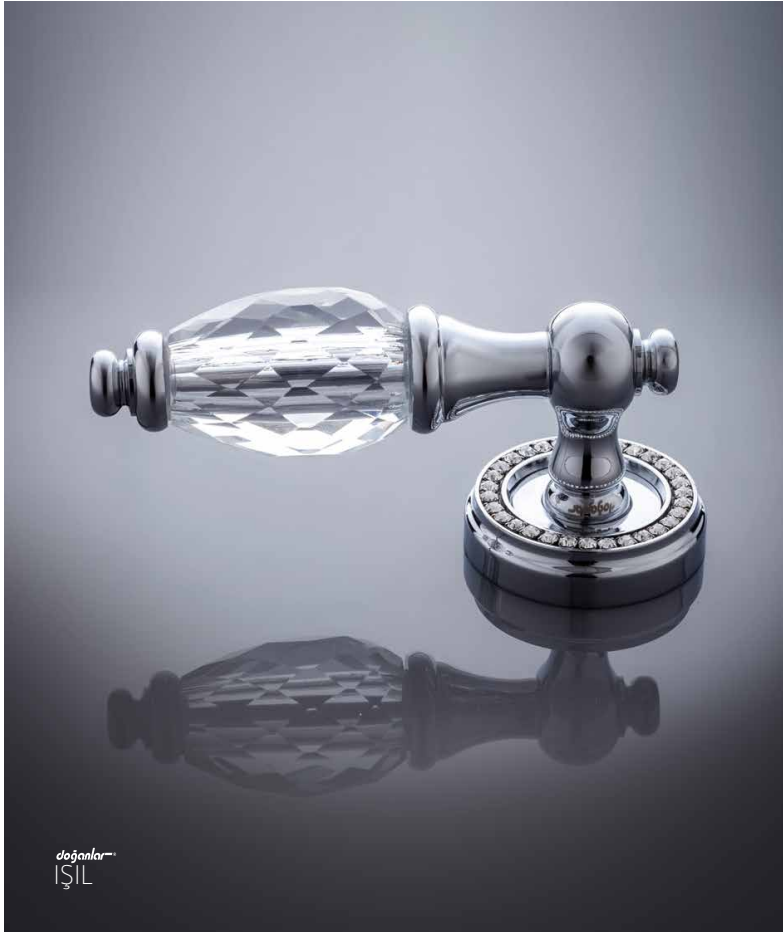

Tasarım/Design:
Garnit Güneş

doğanlar™

04 011 110012800
KROM / CHROME

04 011 110007800
ALBRİFİN / ALBRIFIN

doğankar™
IŞIL

IŞIL

doğankar™

04 011 109007800
ALBRIFIN / ALBRIFIN