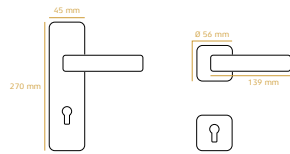

04 012 025076800
ANTRASİT / ANTHRACITE