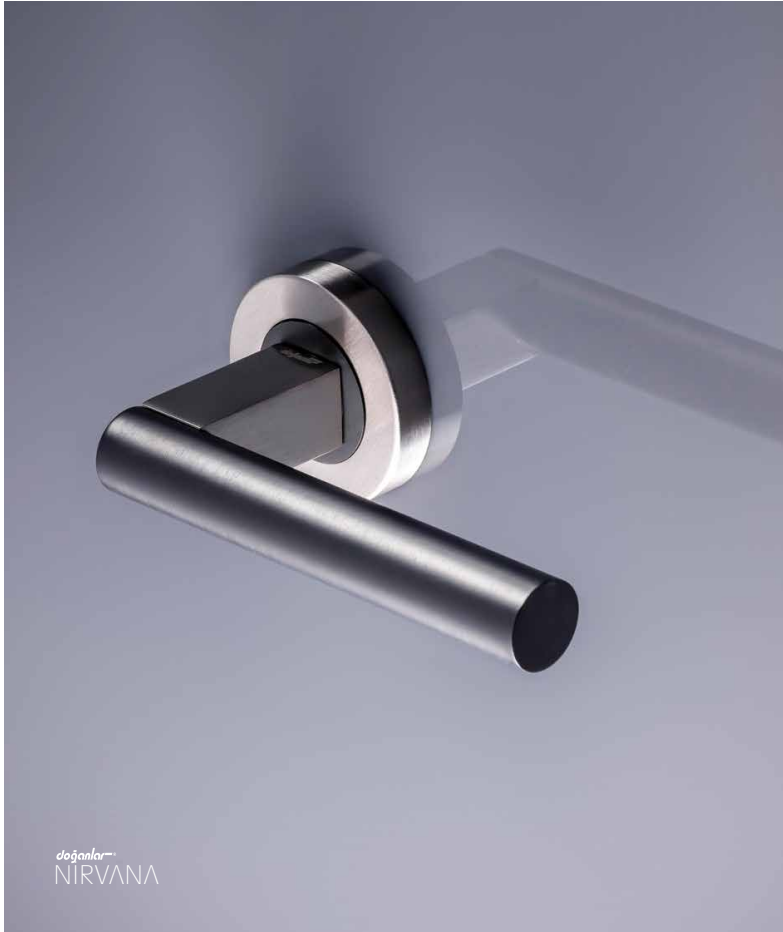

doğankar™

04 011 073041800
SATEN NİKEL / SATIN NICKEL

04 011 073079800
SATEN & ANTRASİT /
SATIN & ANTHRACITE

04 011 073608800
SKOÇ ALB. & ALB. /
SCOTCH ALB. & ALB.

NIRVANA

doğanlar™

04 013 003041800
SATEN NIKEL / SATIN NICKEL