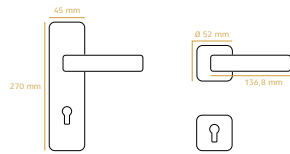

PRESTIJ

Tasarım/Design:
Osman Çelikkale

doğanklar™