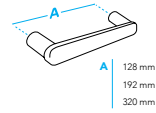

MAT SİYAH / MATT BLACK

AL 344

Tasarım/Design:
Fahri Doğan