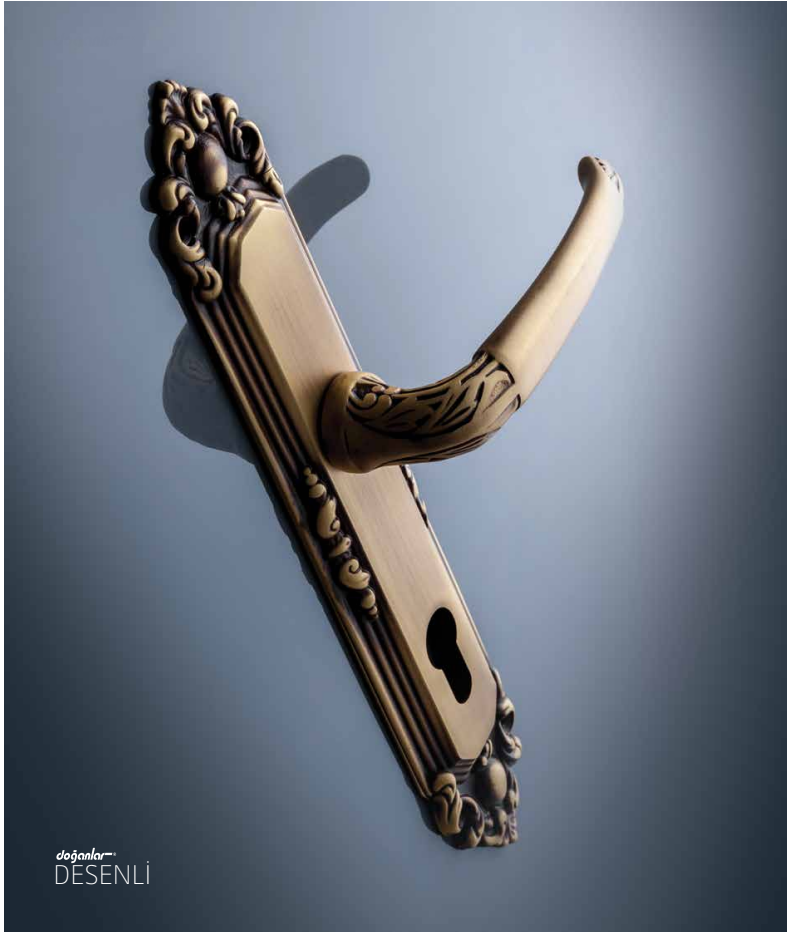

Tasarım/Design:
Doğanlar Design Team

doğanlar™

04 011 030026800
SATEN / SATIN

04 011 030027800
SATEN ALB. / SATIN ALB.

doğankar™
DESENLI

DESENLİ

doğankar™

04 011 095049020
OLIFKA / OLIFKA