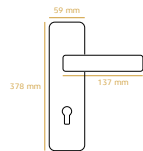

EKSELANS XL

Tasarım/Design:
Hamza Doğan