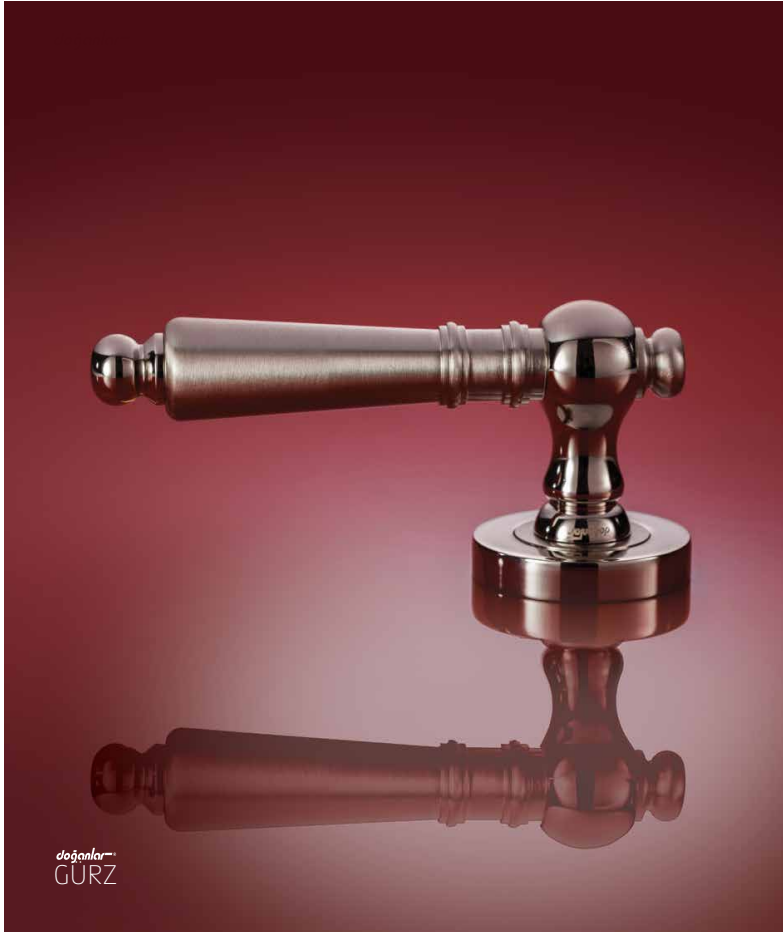

doğankar™
BORA

BORA

Tasarım/Design:
Doğanlar Design Team

doğanlar™

04 013 002026020
SATEN / SATIN

04 013 002143800
MAT SIYAH / MATT BLACK

04 013 002026800
SATEN / SATIN

04 013 002012800
KROM / CHROME