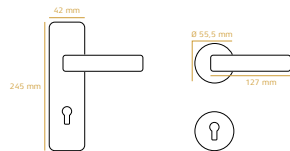

JADAL

Tasarım/Design:
Doğanlar Design Team

doğanlar™