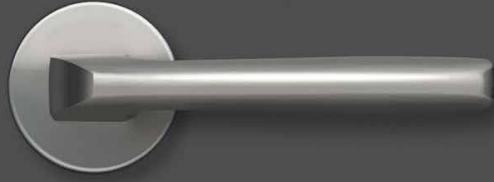

doğanlar®

MERKEZ / HEAD OFFICE

FABRİKA / FACTORY

www.doganlar.com.tr info@doganlar.com.tr