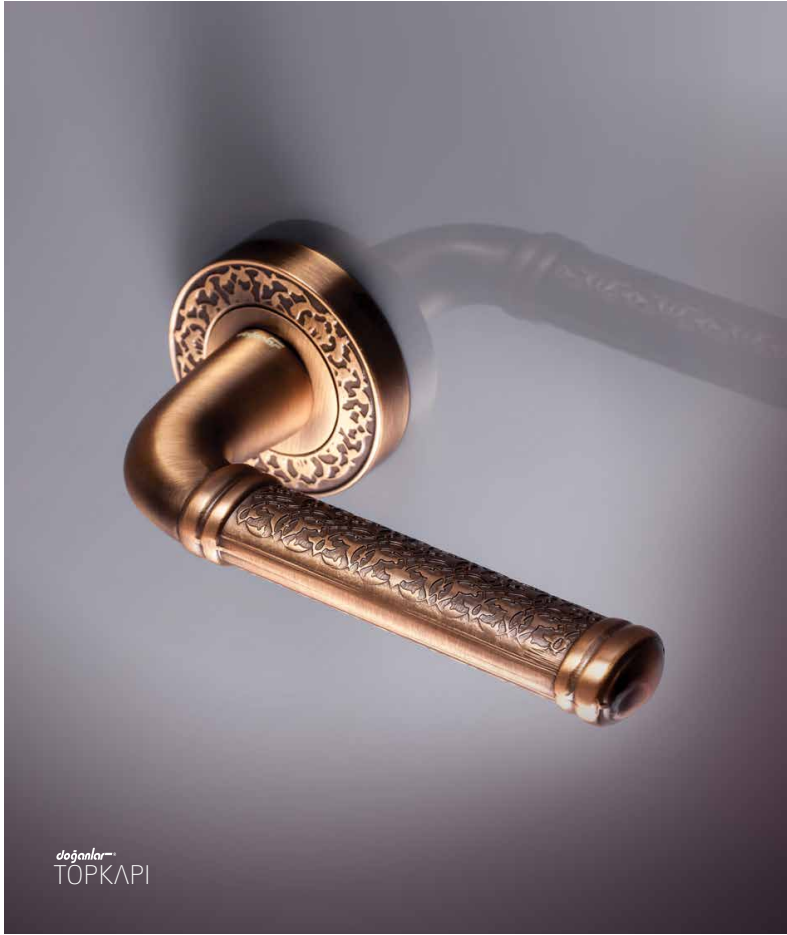

04 172 058811800
ANTİK GÜMÜŞ / ANTIQUE SILVER

04 172 058007800
ALBRİFİN / ALBRIFIN

04 172 058049800
OLİFKA / OLIFKA

04 172 058042800
ANTİK BAKIR / ANTIQUE COPPER

doğankar™
TOPKAPI

TOPKAPI

Tasarım/Design:
Gürmel Güven - İrem Çongür