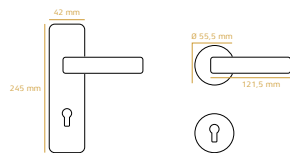

REKOR

doğanlar™

04 011 079041020
SATEN NIKEL /
SATIN NICKEL

04 011 079041800
SATEN NIKEL / SATIN NICKEL