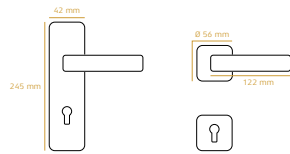

ELEGANT

Tasarım/Design:
Doğanlar Design Team

doğanlar™