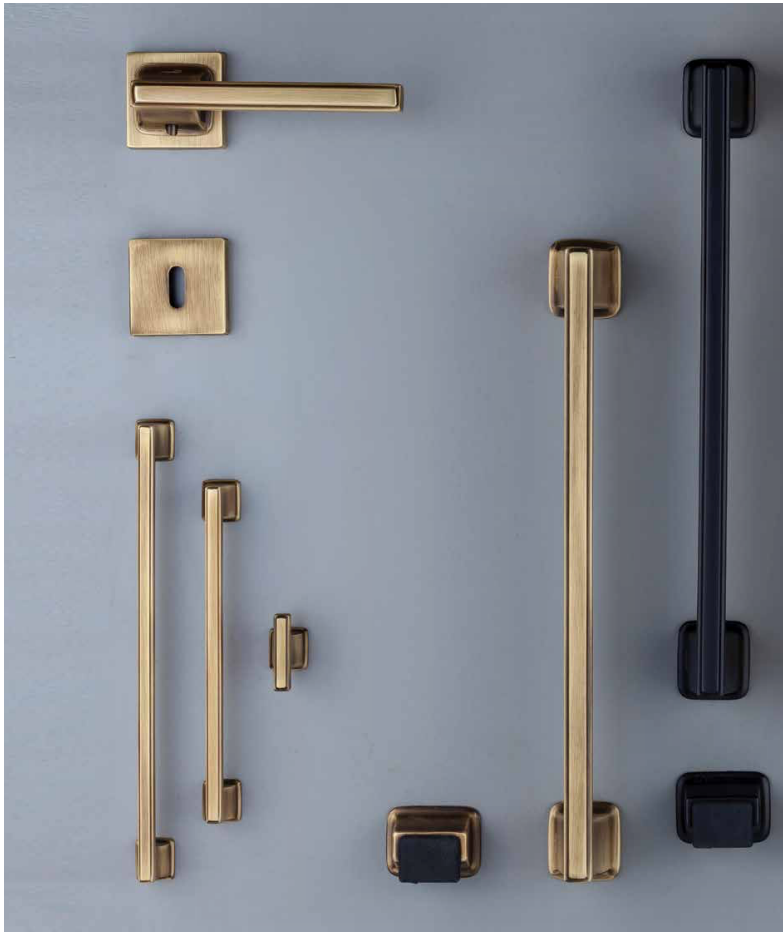

doğankar™

HAREKETLİ HAHLULUK /
MOVING TOWEL HOLDER

Tasarım/Design:
Doğankar Design Team

04 011 507049080
OLIFKA / OLIFKA

UZUN HAHLULUK /
LONG TOWEL HOLDER

Tasarım/Design:
Doğankar Design Team

04 011 507049100
OLIFKA / OLIFKA

ETAJER / RAF HOLDER

Tasarım/Design:
Doğankar Design Team

04 011 507049040
OLIFKA / OLIFKA

AYAKLI WC FIRÇALIK ve
TUVALET KAĞITLIK /
TOILET BRUSH HOLDER and
TOILET PAPER HOLDER

Tasarım/Design:
Doğankar Design Team

04 011 507049200
OLIFKA / OLIFKA

doğalar

doğalar

doğalar

İNDEKS / INDEX

Kapı Kolları 10-167 Door Handles

Afa	150	Pelikan	154
Anka	56	Penta	76
Asos	160	Pera	48
Atlas	104	Pier	52
Avatar	38	Prestij	36
Bahar	136	Prizma	20
Barok	72	Punta	144
Berat	114	Radya	18
Beta	156	Ramsey	70
Bora	78	Rekor	146
Bosfor	22	Robot	106
Clover	134	Rodos	108
Denizati Taşlı	122	Simge	158
Desenli	84	Sonic	16
Dilara	92	Spring	132
Dilay	126	Stripon Taşlı	124
Dilek	118	Techno	14
Dragon	32	Topkapı	66
Ekselans	28	Tual	140
Ekselans XL	86	Turkuaz	24
Elegant	96	Tutku	74
Elif	142	Vektör	138
Falcon	12	Venedik	40
Firat	162	Venus	152
Fulya	112	Yakut	82
Gusto	34	Yonca	30
Girit	110	Z.Neon	164
Gürz	80	Zirve	58
Hera	54		
İşli	120		
Jadal	148		
Kale	62		
Karma	88		
Kartal	116		
Kent	68		
Kuadro	98		
Kuantum	60		
Lale	166		
Lazer	102		
Linea	46		
Lutino	90		
Mace	130		
Majesty	42		
Master	128		
Nanda	64		
Nirvana	94		
Orjinal	50		
Park	100		
Parma	44		