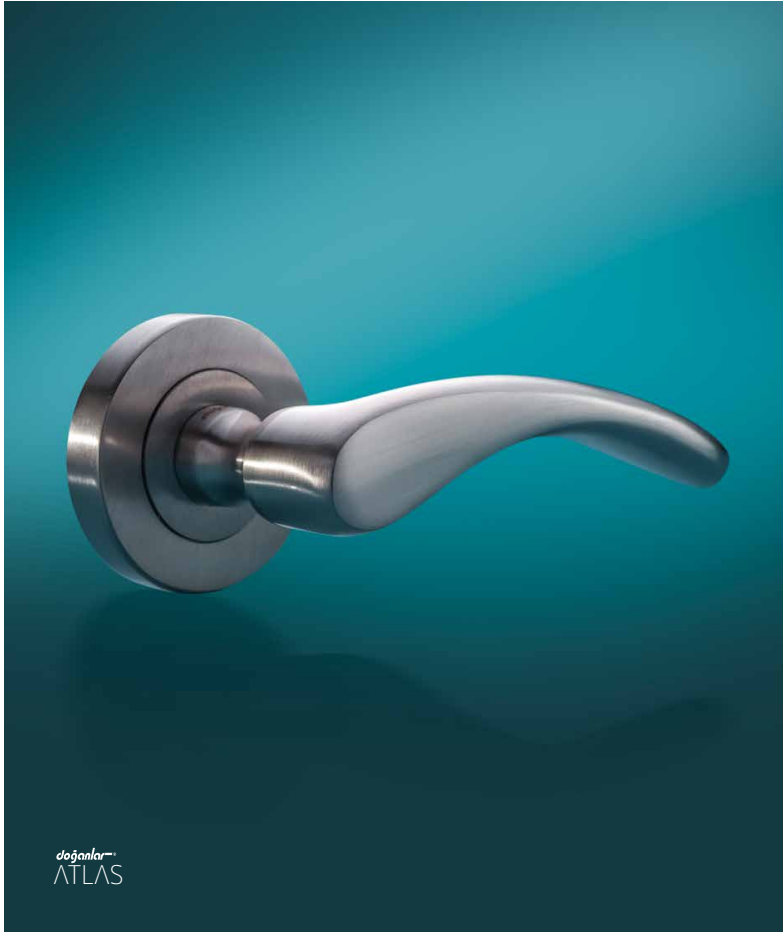

04 011 084012800
KROM / CHROME

04 011 084060800
TARÇIN / CINNAMON

04 011 084076800
ANTRASİT / ANTHRACITE

LAZER

Tasarım/Design:
Garnit/Garnitur

doğankar™

04 011 074041800
SATEN NİKEL / SATIN NICKEL

04 011 074079800
SATEN & ANTRASİT /
SATIN & ANTHRACITE