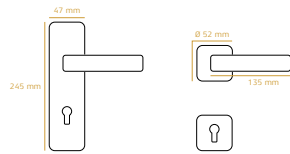

04 172 047026800
SATEN / SATIN