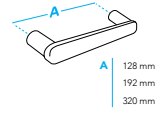

doğanlar™

AL 344

Tasarım/Design:
Fahri Doğan