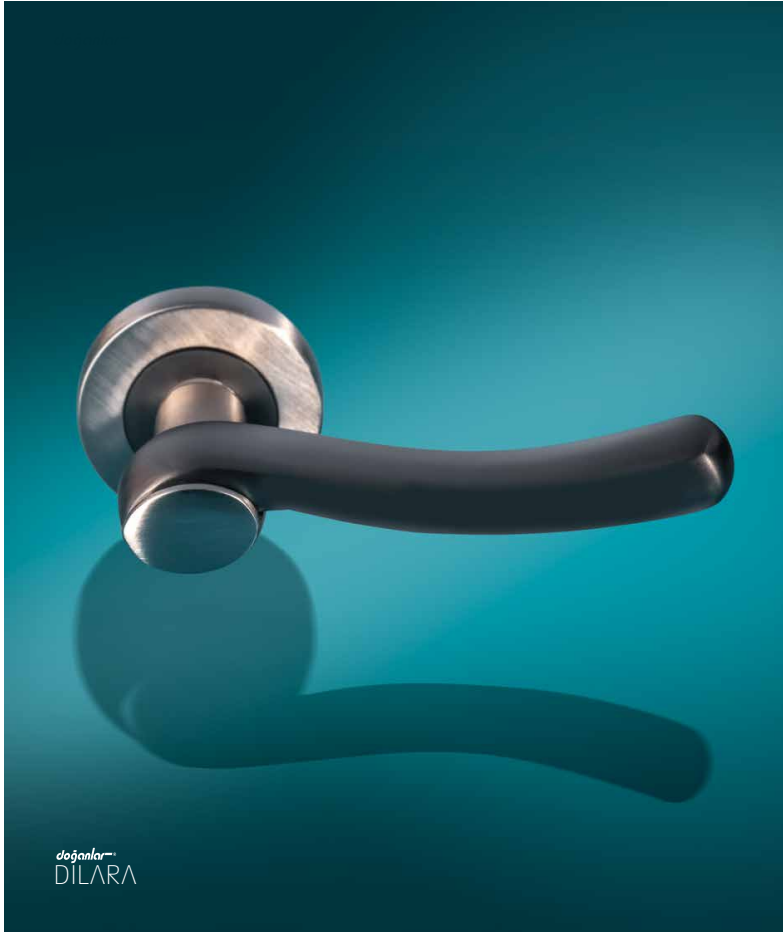

doğanlar™

04.012.02704.1020
SATEN NIKEL /
SATIN NICKEL

04.012.02704.1800
SATEN NIKEL / SATIN NICKEL

04.012.02701.2800
KROM / CHROME

04.012.02700.7800
ALBRIFIN / ALBRIFIN

doğankar
DİLARA

DILARA

Tasarım/Design:
Garnet Gonen - Pinar Oncel