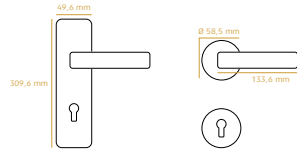

MAJESTY

Tasarım/Design:
Doğanlar Design Team

doğanlar™

04 172 051007800
ALBRIFIN / ALBRIFIN