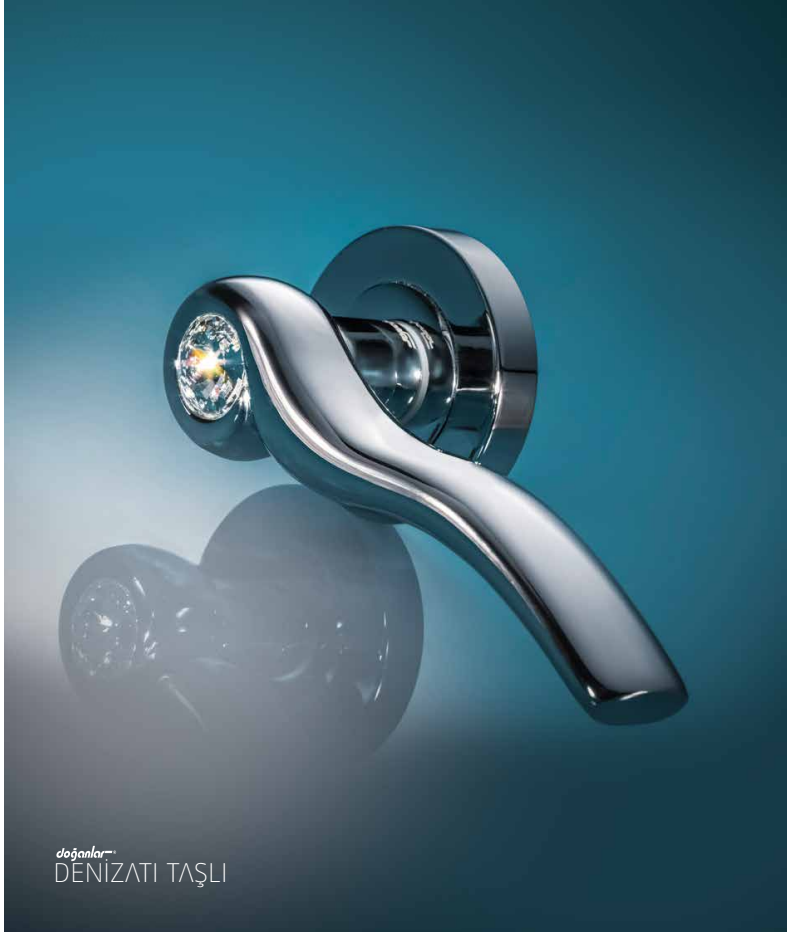

doğanlar™
DENİZATI TAŞLI